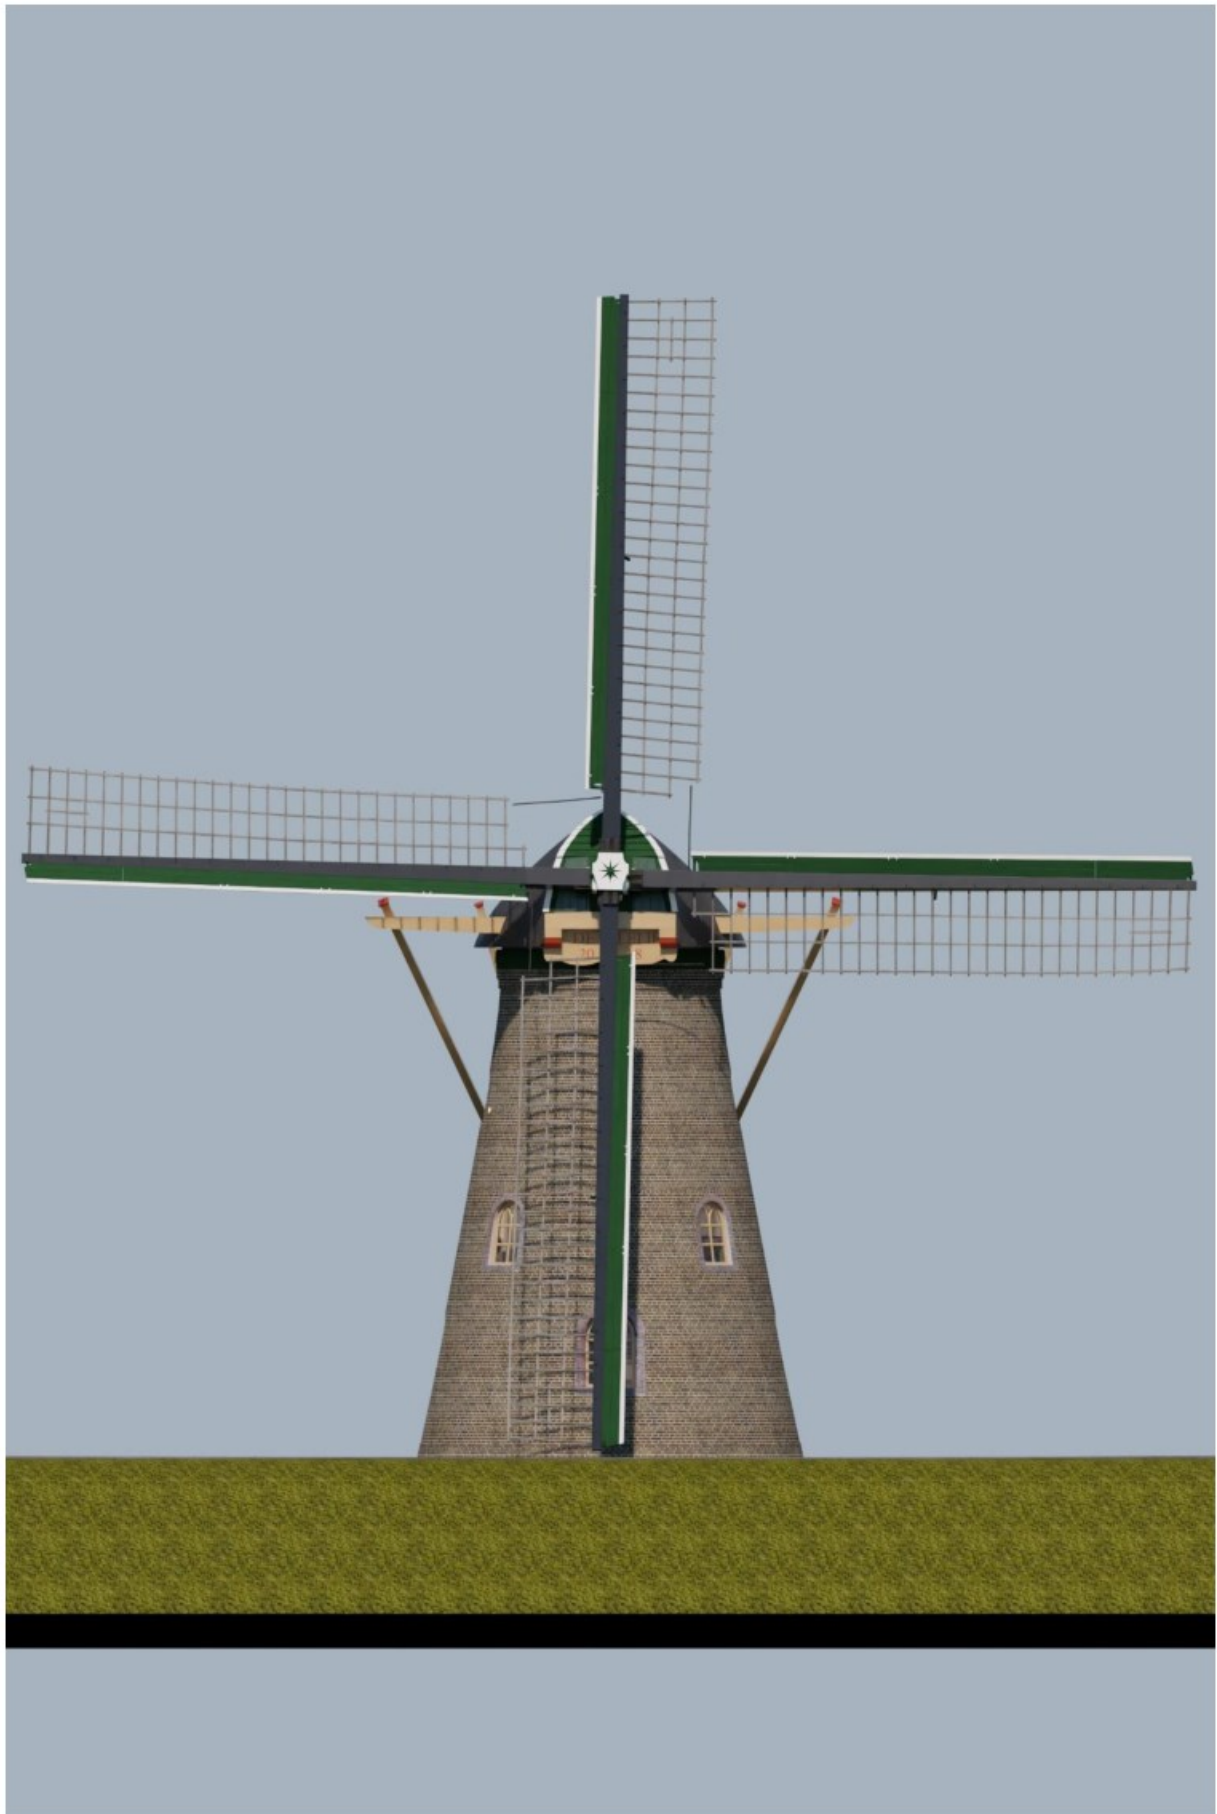

Afb.1: Vooraanzicht uit zuidwestelijke richting. (Ontwerp: P. Dorst)